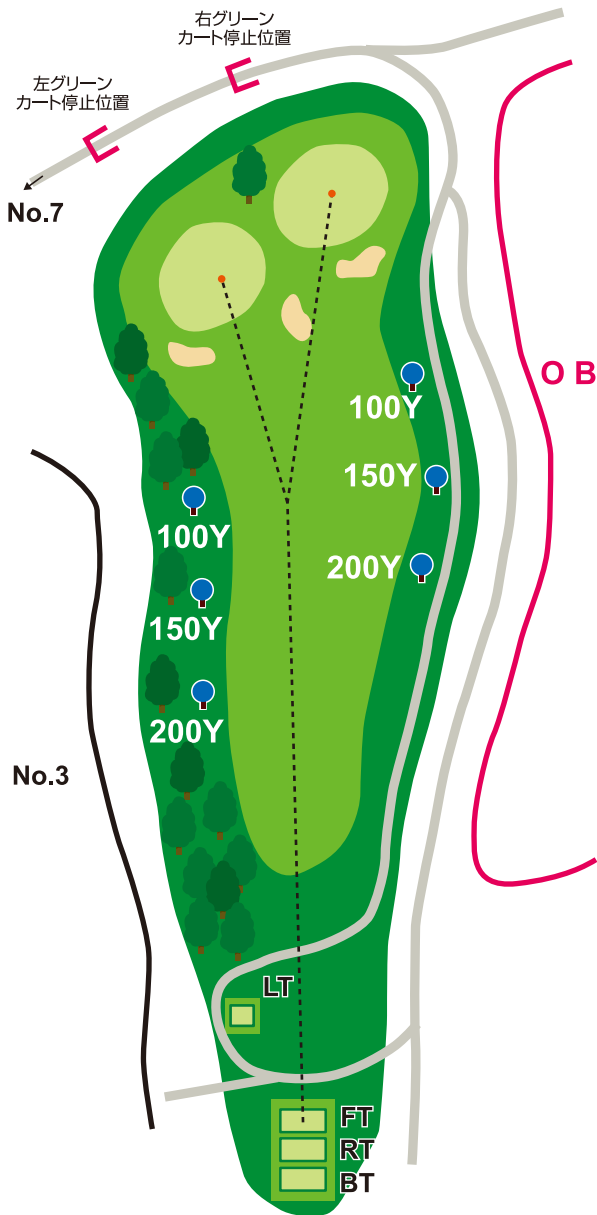

北

Hole. **6** PAR 5

	左グリーン	右グリーン
Back	468y	484y
Regular	460y	476y
Front	449y	465y
Lady's	387y	406y

POINT

■ 距離的には2オンも可能だが、セカンド地点から打ち上げになり、またグリーン回りにガードバンカーがあるため正確さが要求される。

GREEN

左

右

記号

- OB
- ヤード杭
- カート停止位置
- カート通路

※前方が見えにくい為カーナビで前のカートの距離を確認してプレーして下さい。